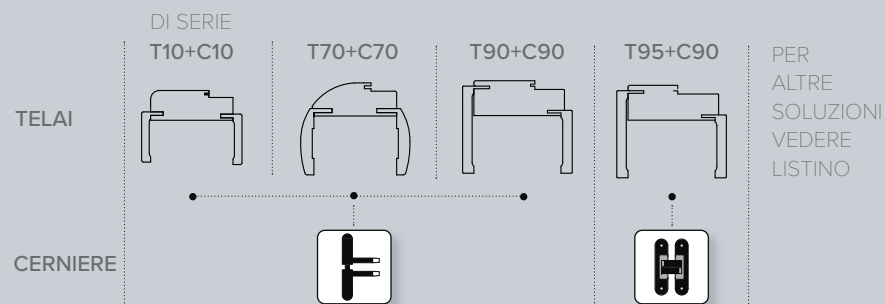

COLORI RAL / NCS