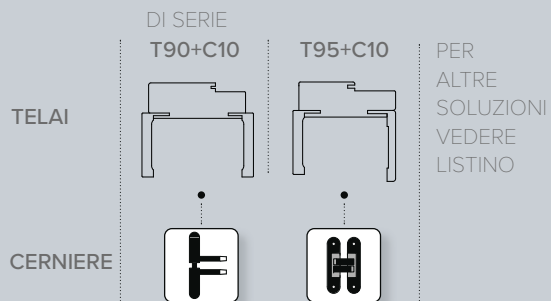

NUOVA COLLEZIONE

KUAI PURE — laccati Xylo

PURE

TELAI COPRIFILI
FINITURA SINTETICO

PURE

ANTA FINITURA
LACCATA

DISPONIBILE SOLAMENTE IN FINITURA PURE